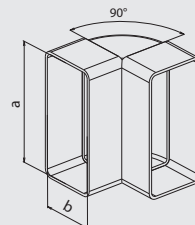

Продукт: [Коляно Насо PVC вертикално за въздуховод 110x55/110x55 мм, бяло, СКР](#)

Категория: [Въздуховоди](#)

Марка: [Насо](#)

Тип: [Коляно](#)